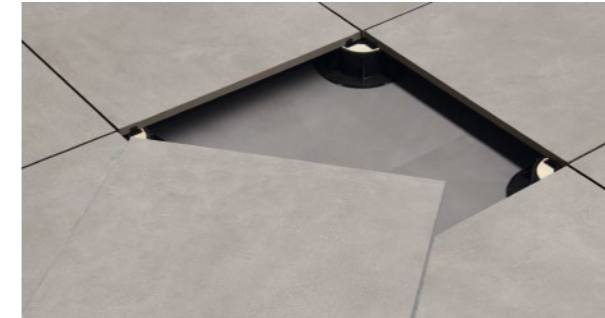

Esthétique et performance.

Karman 20MM instaure l'équilibre idéal entre raffinement esthétique et haute performance technique dans les contextes les plus disparates. Il est ainsi possible de réaliser des parcours, des cheminements et d'autres projets extérieurs en totale harmonie avec le milieu environnant et en continuité visuelle avec l'intérieur. De plus, la matière assure une résistance exceptionnelle aux charges et à tous les agents atmosphériques. Facile à poser à sec sur gazon, sur sable et sur gravier, **Karman 20MM** se colle aussi sur chape pour composer des sols carrossables ou d'autres solutions dans les espaces commerciaux et publics exposés à trafic intense. Le produit convient également parfaitement à la mise en place de planchers surélevés. **Karman 20MM** est le nec plus ultra pour donner corps à des projets de classe, tout en remplissant les critères techniques de l'architecture contemporaine.

Cenere Cemento Nat. Rett. 80x80 - 31¹/₂ x 31¹/₂

Ästhetik und Leistungen.

Karman 20MM gewährleistet den perfekten Einklang zwischen ausgefeilter Ästhetik und hohen technischen Leistungen in verschiedensten Außenräumen. Die Möglichkeit zu Gestaltungslösungen für den Außenbereich wie etwa Fahr- und Gehwege, die sich harmonisch in die Umgebung einfügen und eine nahtlose optische Einheit mit den Innenräumen bilden, ist mit der Garantie eines außergewöhnlich belastungsfähigen und witterungsbeständigen Materials verbunden. Leicht verlegbar im Gras-, Sand- oder Kiesbett, kann **Karman 20MM** auch auf Estrich verklebt werden. Die Kollektion eignet sich nicht nur für Bodenbeläge oder andere Lösungen in stark frequentierten gewerblichen und öffentlichen Bereichen, sondern ist auch zur Erstellen von Doppelböden perfekt. **Karman 20MM** ist die ideale Lösung für eine stilichere Gestaltung und erfüllt die technischen Anforderungen der modernen Architektur.