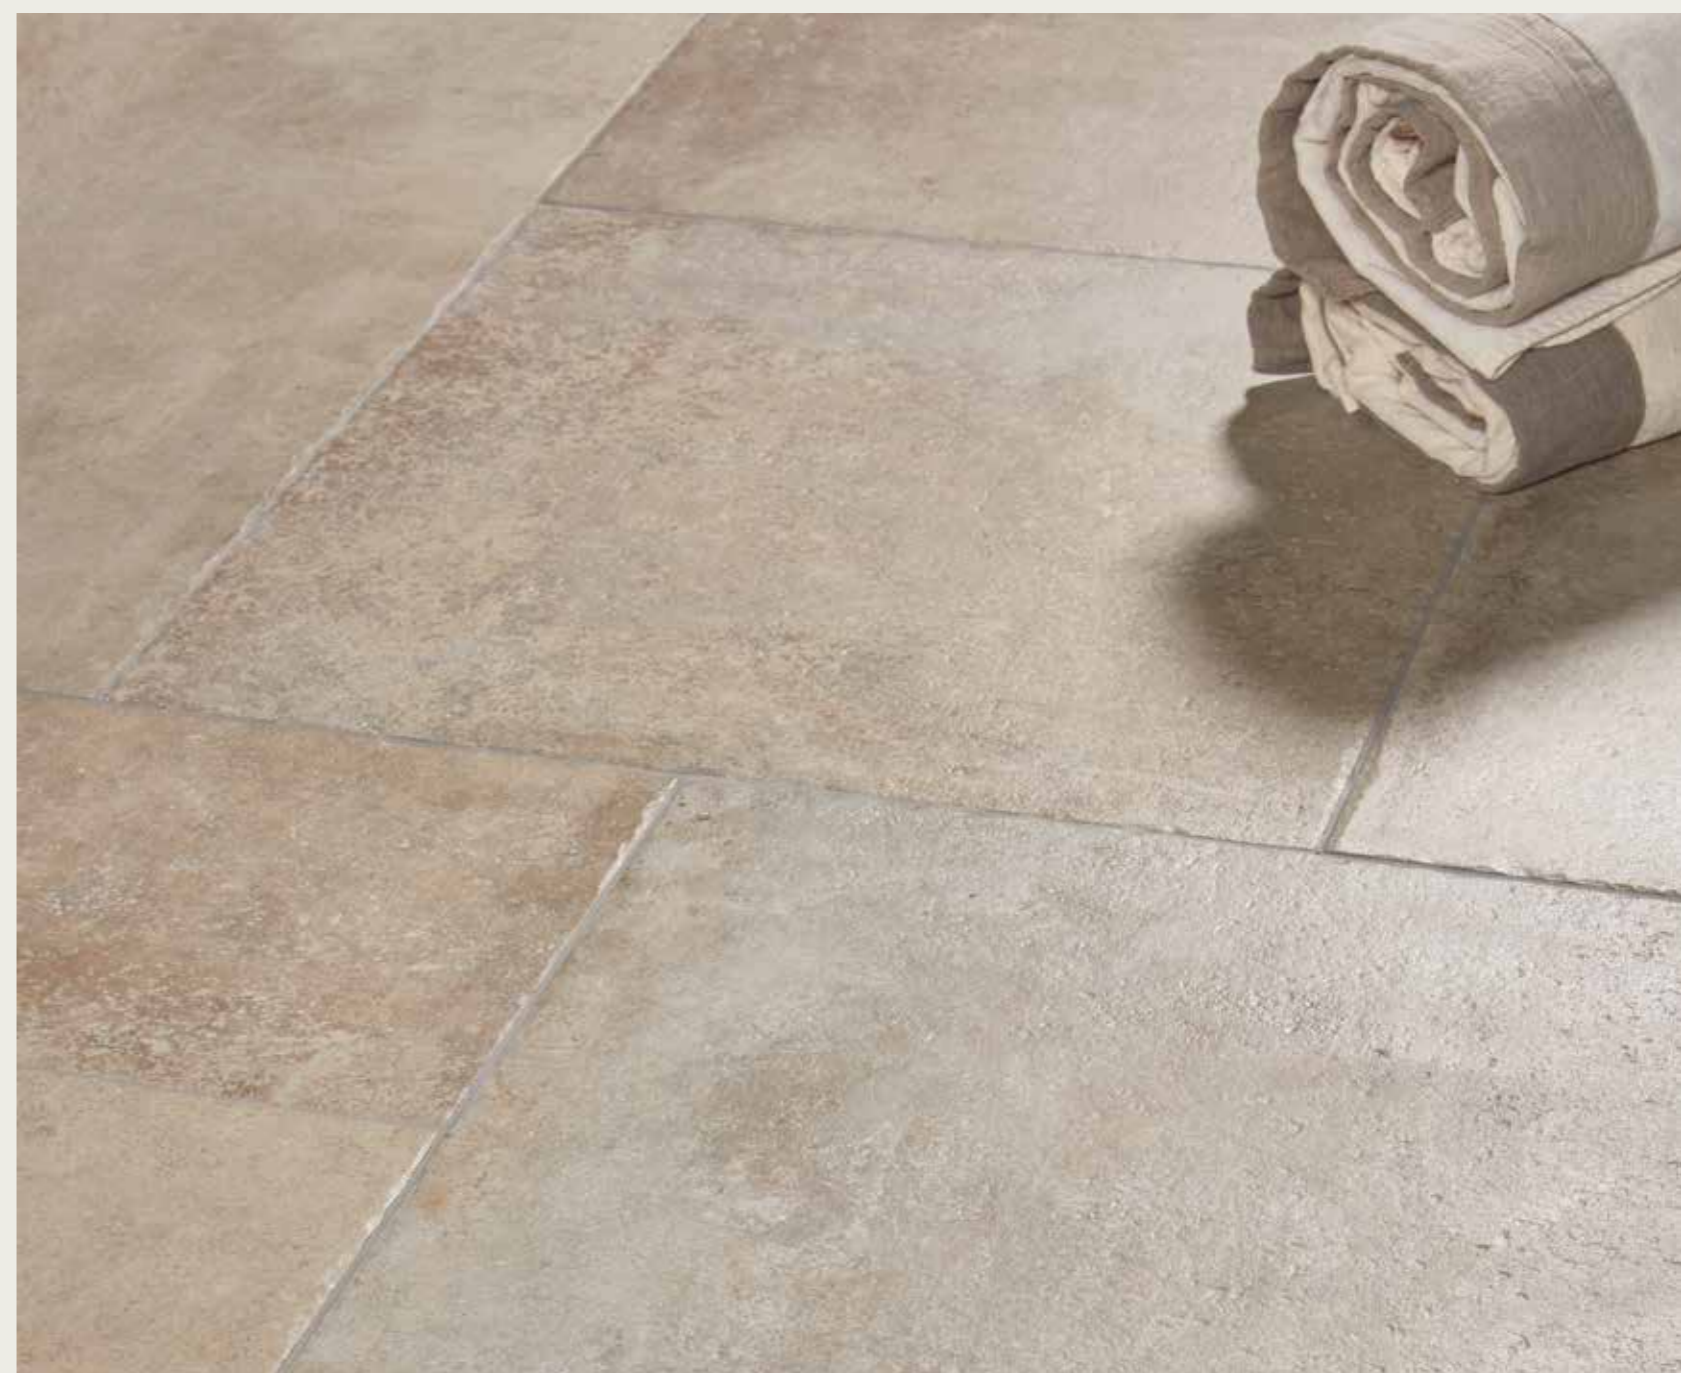

LANGUEDOC PORTES RETT. 30x60 - 11^{3/4"}x23^{3/4"} | 60x60 - 23^{3/4"}x23^{3/4"} | 60x90 - 23^{3/4"}x35^{2/4"}