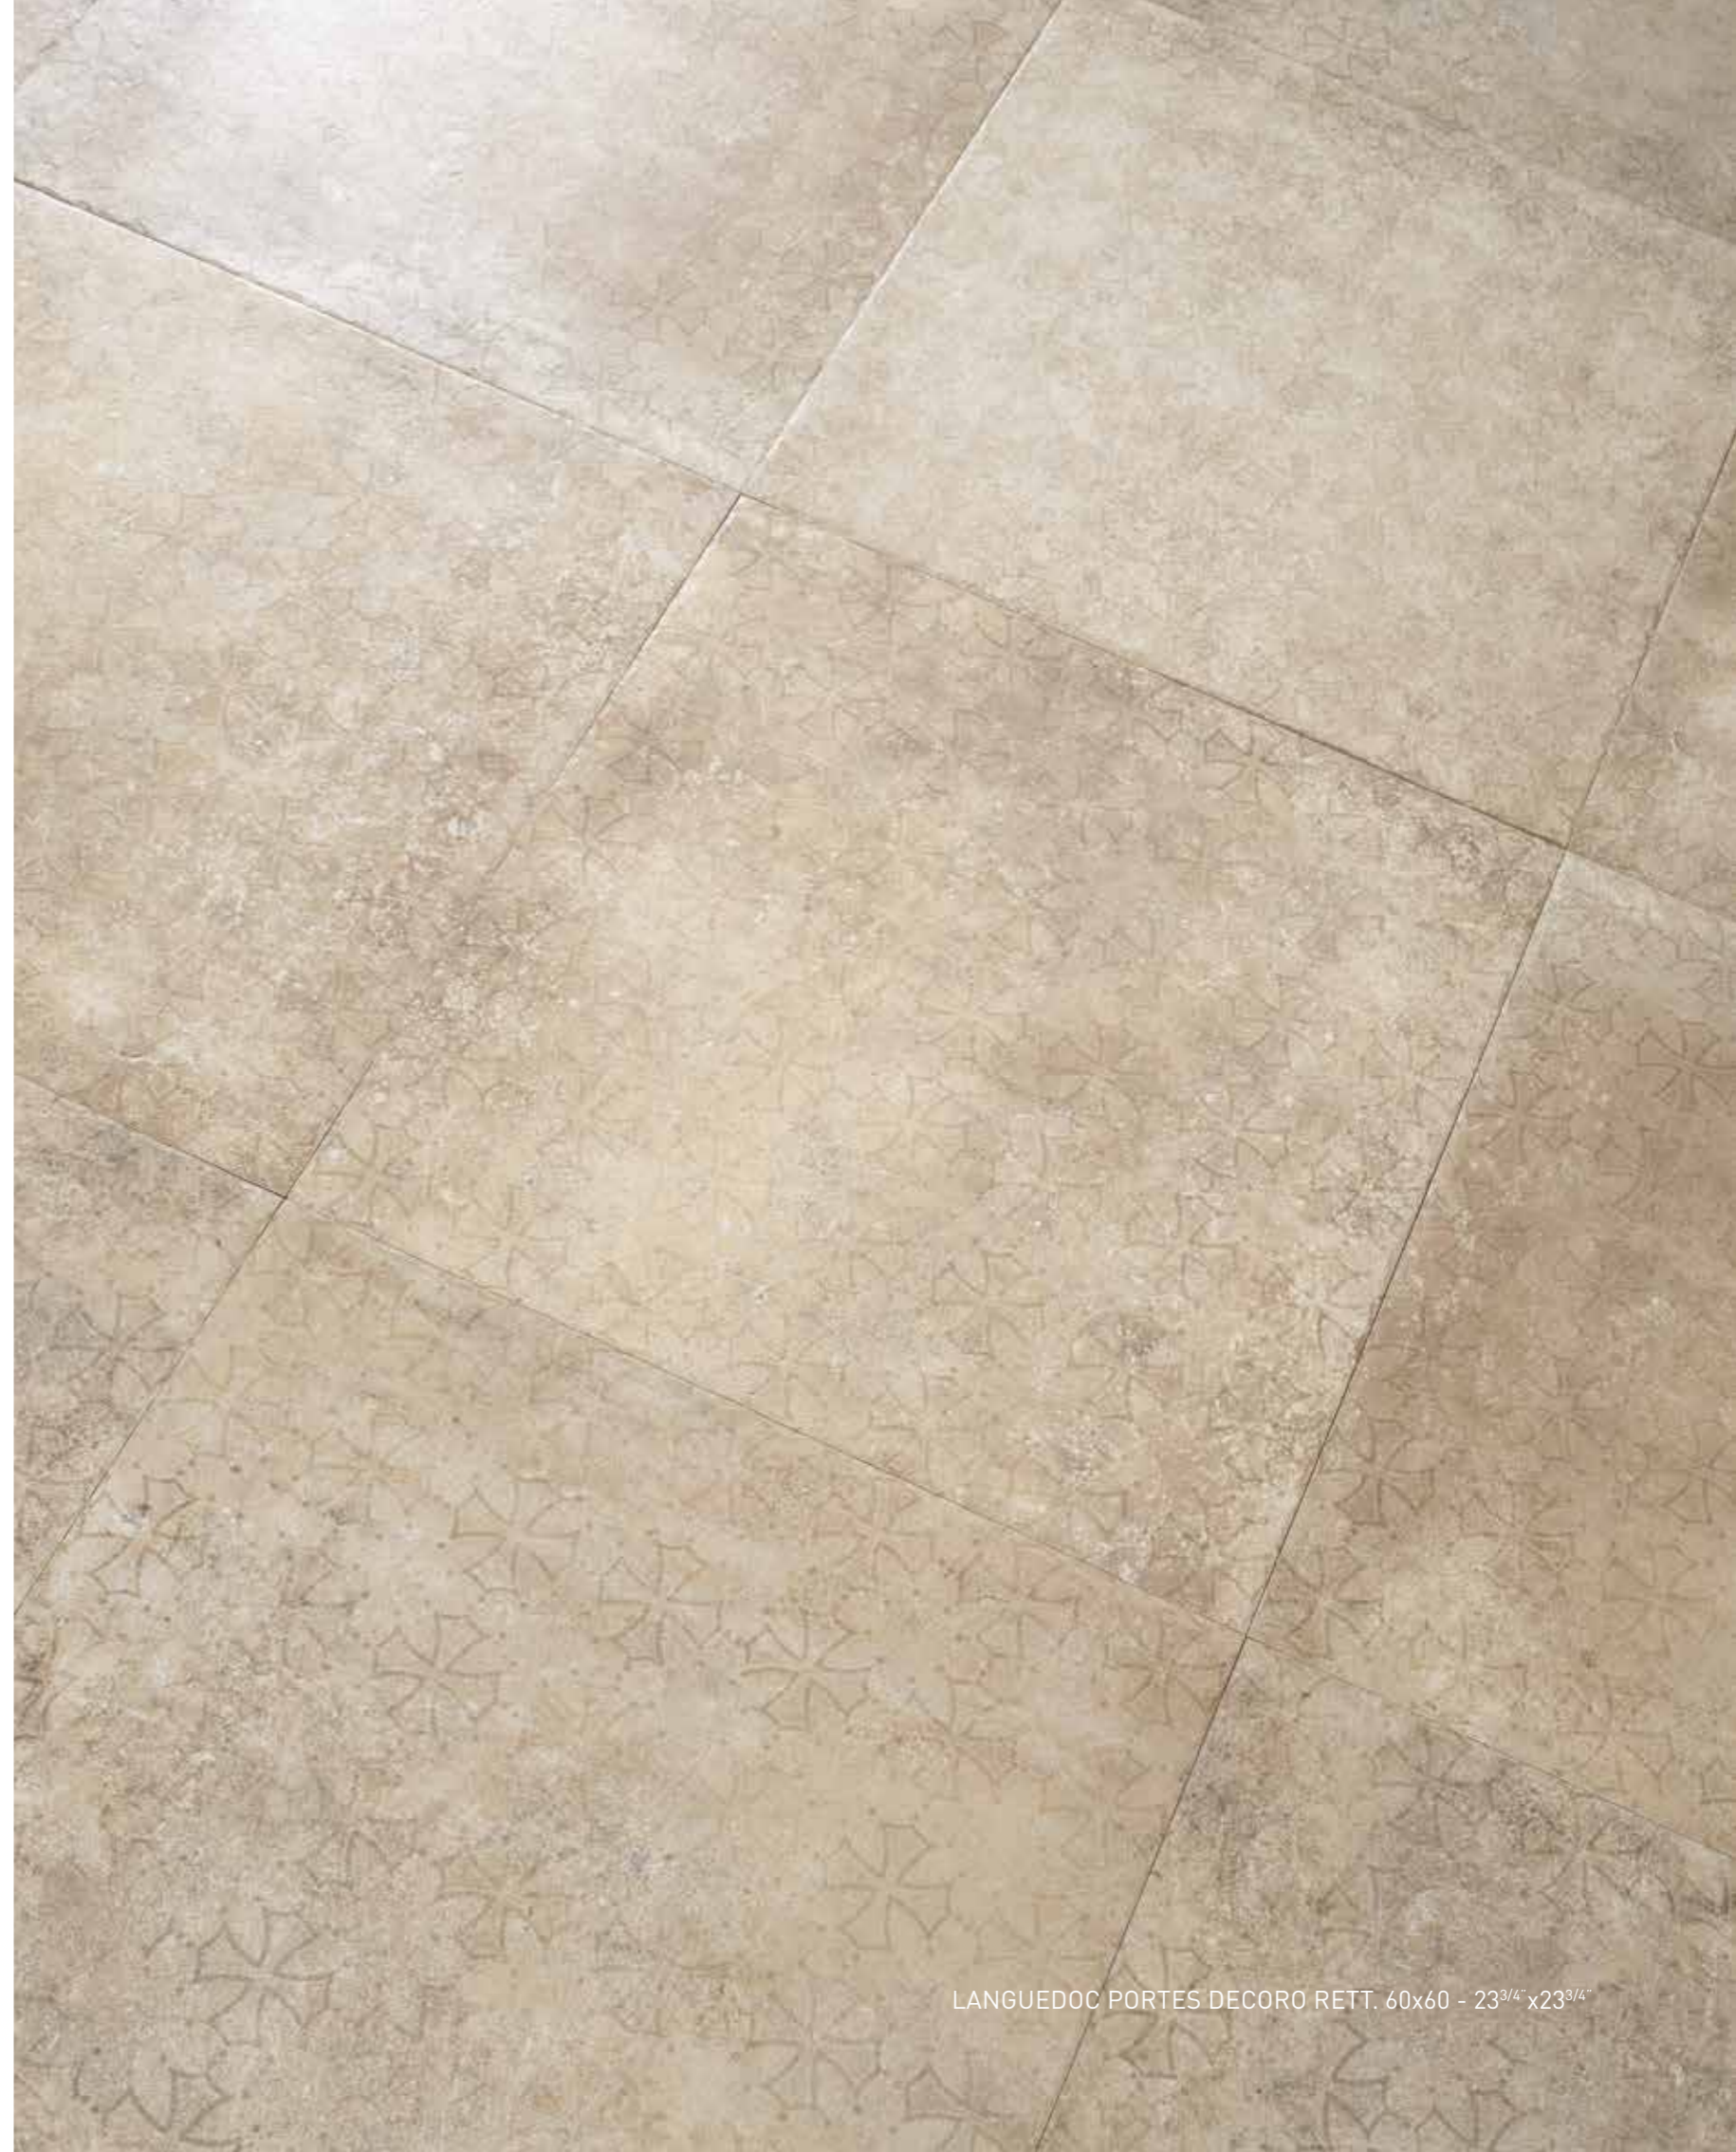

Grafiche e coordinamento a cura di: Marketing Sil Ceramiche Matteo Ganassi
Graphics and coordination by: Marketing Sil Ceramiche Matteo Ganassi
Graphisme et coordination: Marketing Sil Ceramiche Matteo Ganassi

"La Proprietà intellettuale del presente catalogo è riservata per tutti i paesi, i prodotti raffigurati nelle immagini del presente catalogo sono protetti secondo la normativa vigente in materia di proprietà industriale".

"The intellectual property of this catalogue is reserved for all countries, the products shown in the catalogue's images are protected in accordance with current industrial property laws".

"La propriété intellectuelle de ce catalogue est réservée pour tous les pays, les produits présentés dans les images du catalogue sont protégés conformément au droit de la propriété industrielle en vigueur".

I colori possono risultare falsati dai procedimenti litografici.
The colours could be altered by the lithographic printing process.
Les couleurs peuvent résulter faussées par les procédés lithographiques.

LANGUEDOC PORTES DECORO RETT. 60x60 - 23^{3/4}" x 23^{3/4}"